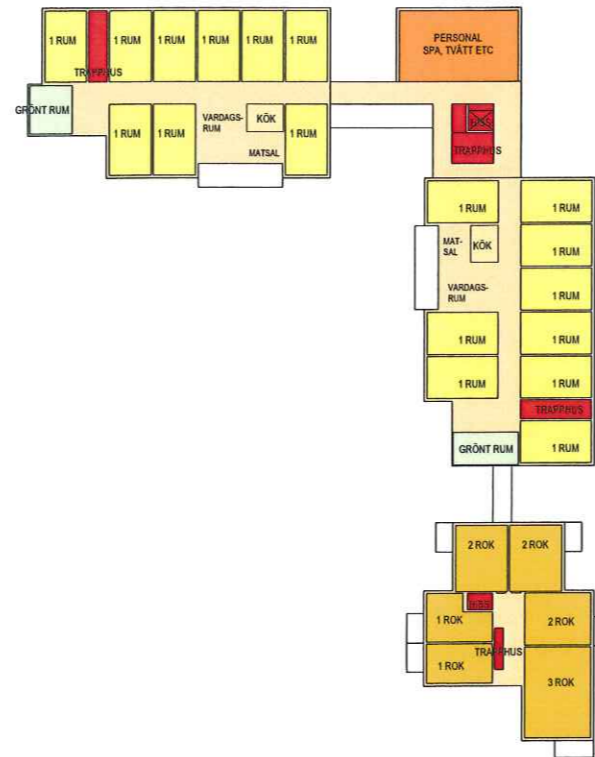

Hjorthagsparken

Sporthall/allhall med café
Entré från plan 1, takterrass på plan 4

Gemensamhetsytor för vårdboendet.
Kan till viss del samnyttjas med kollektivhuset

Förskola

Rådjursstigen

Smälägenheter

ODLING

LEKYTA FÖRSKOLA

BERSÅ

BOULÉ / KROCKET / KUBB

BEF. TRÄD

Artemisgatan

PARKERING

1:12

x 36.7

RÄVSAXEN

Transformatorstation och stuga flyttas

Plan 1 +26-27

Plan 2 +30

Plan 3 +33

Plan 4 entréplan +36

Plan 5-7 +39-46,5

Plan 8 +48