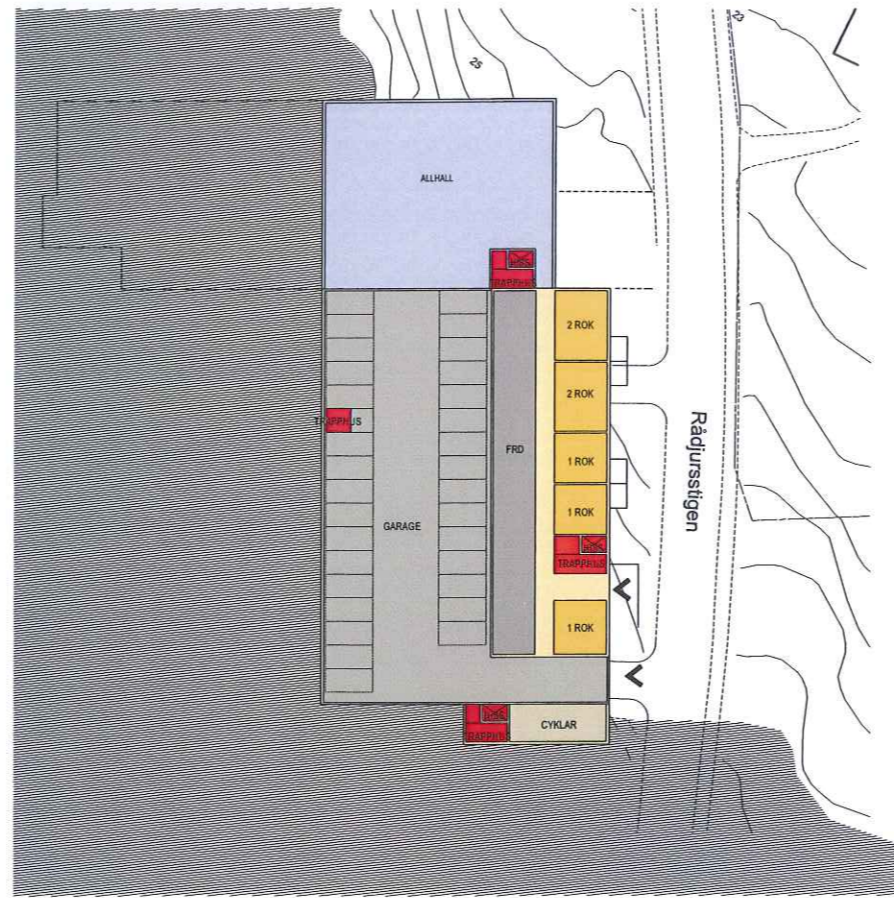

Hjorthagsparken

Sporthall/allhall med café
Entré från plan 1, takterrass på plan 4

Gemensamhetsytor för vårdboendet.
Kan till viss del samnyttjas med kollektivhuset

Förskola

Rådjursstigen

Smälägenheter

ODLING

LEKYTA FÖRSKOLA

BERSÅ

BOULÉ / KROCKET / KUBB

BEF. TRÄD

Artemisgatan

PARKERING

1:12

x 36.7

RÄVSAXEN

Transformatorstation och stuga flyttas

Plan 1 +26-27

Plan 2 +30

Plan 3 +33

Plan 4 entréplan +36

Plan 5-7 +39-46,5

Plan 8 +48