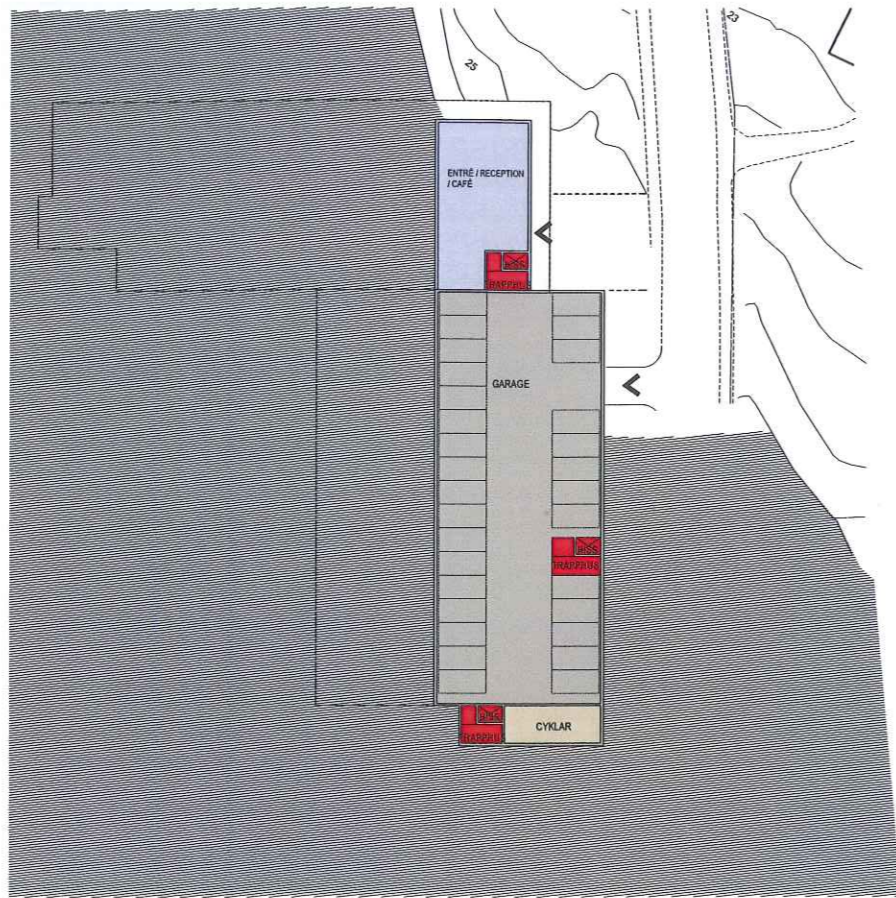

LEKYTA FÖRSKOLA

BERSÅ

BOULÉ / KROCKET / KUBB

BEF. TRÄD

Artemisgatan

PARKERING

1:12

x 36.7

RÄVSAXEN

Transformatorstation och stuga flyttas

Plan 1 +26-27

Plan 2 +30

Plan 3 +33

Plan 4 entréplan +36

Plan 5-7 +39-46,5

Plan 8 +48