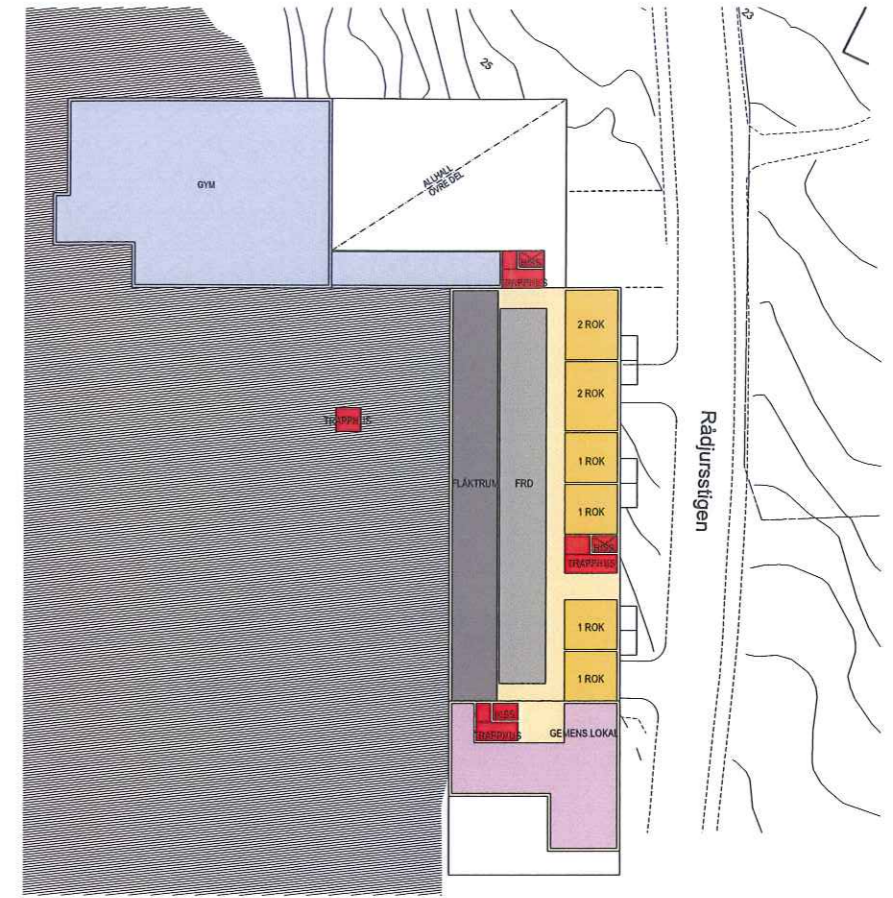

Hjorthagsparken

Sporthall/allhall med café
Entré från plan 1, takterrass på plan 4

Gemensamhetsytor för vårdboendet.
Kan till viss del samnyttjas med kollektivhuset

Förskola

Rådjursstigen

Smälägenheter

ODLING

LEKYTA FÖRSKOLA

BERSÅ

BOULÉ / KROCKET / KUBB

BEF. TRÄD

Artemisgatan

PARKERING

1:12

x 36.7

RÄVSAXEN

Transformatorstation och stuga flyttas

Plan 1 +26-27

Plan 2 +30

Plan 3 +33

Plan 4 entréplan +36

Plan 5-7 +39-46,5

Plan 8 +48