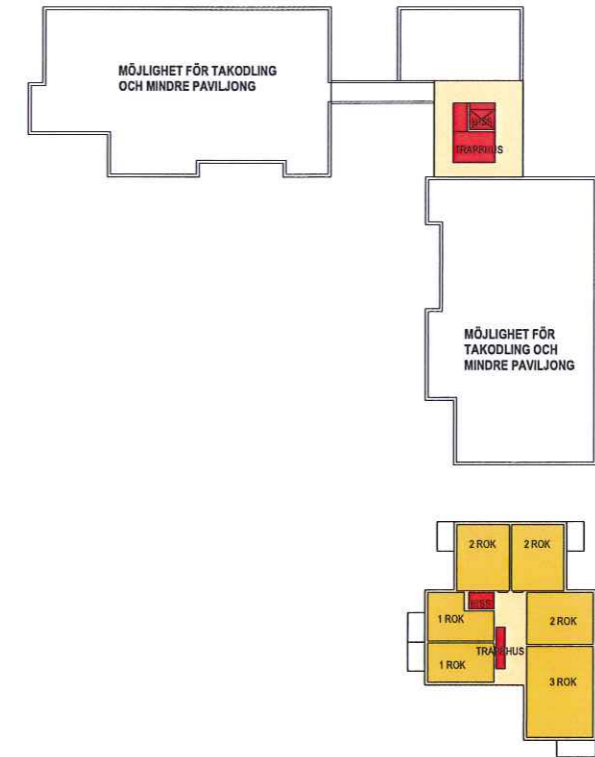

LEKYTA FÖRSKOLA

BERSÅ

BOULÉ / KROCKET / KUBB

BEF. TRÄD

Artemisgatan

PARKERING

1:12

x 36.7

RÄVSAXEN

Transformatorstation och stuga flyttas

Plan 1 +26-27

Plan 2 +30

Plan 3 +33

Plan 4 entréplan +36

Plan 5-7 +39-46,5

Plan 8 +48